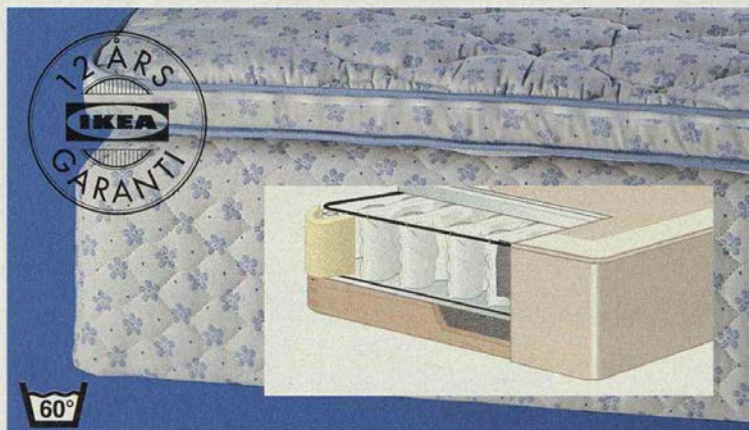

● möbelfakta Kompletterpris inkluderar EMIR SUPERB bäddmadrass.

Mått i cm	Resårbotten	Bäddmadrass	Kompletterpris
80x200	2160.-	725.-	2885.-
90x200	2170.-	745.-	2915.-
105x200	2655.-	910.-	3565.-
120x200	3045.-	1070.-	4115.-
160x200	4165.-	1450.-	5615.-
90x220	-	-	3415.-
105x220	-	-	3950.-
120x220	-	-	4065.-
160x220	-	-	6115.-

SULTAN HARMONI MEDELMJUK resårbotten med ett dubbelt system av medelmjuka resårer, den övre av LFK och den undre av Bonell. De följer kroppens konturer och ger bra stöd. Avtagbart bolster. Kulörtvätt 60°C.

● möbelfakta

Kompletterpris inkluderar EMIR HARMONI bäddmadrass.

Mått i cm	Resårbotten	Bäddmadrass	Kompletterpris
80x200	1585.-	350.-	1935.-
90x200	1595.-	370.-	1965.-
105x200	1795.-	420.-	2215.-
120x200	2025.-	540.-	2565.-
160x200	2970.-	745.-	3715.-
90x220	-	-	2495.-
105x220	-	-	2795.-
120x220	-	-	3095.-
160x220	-	-	4245.-

SULTAN HARMONI FAST resårbotten med ett dubbelt system av hårda resårer, den övre av LFK och den undre av Bonell.

De följer kroppens konturer och ger fast stöd. Avtagbart bolster.

Kulörtvätt 60°C. ● möbelfakta

Kompletterpris inkluderar EMIR HARMONI bäddmadrass.

Mått i cm	Resårbotten	Bäddmadrass	Kompletterpris
80x200	1585.-	350.-	1935.-
90x200	1595.-	370.-	1965.-
105x200	1795.-	420.-	2215.-
120x200	2025.-	540.-	2565.-
160x200	2970.-	745.-	3715.-
90x220	-	-	2495.-
105x220	-	-	2795.-
120x220	-	-	3095.-
160x220	-	-	4245.-